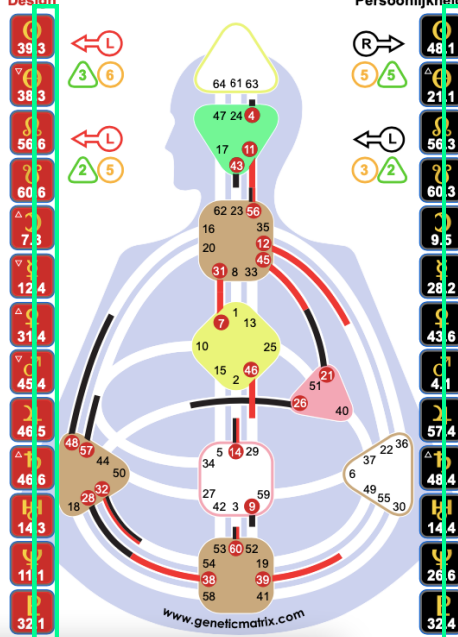

LIJNEN

Met deze **Lijn Expressie** kaart kun je zien welke lijn expressie jij meeneemt bij elke **Poortpotentie**. Je kunt dit zien als een extra smaakje of dan wel toevoeging over hoe jij met die Poortpotentie omgaat of mee te werk gaat in je leven. het laat zien hoe de Poort voor jouw werkt. Want iedere poortpotentie die jij bij je draagt werkt op een unieke manier voor jou.

Bij iedere planeet en poort kun jij jezelf deze vraag gaan stellen:

Ik uit dit door de lijn expressie van een: .....

	Lijn Expressie:	Rol:	Uit zich zo bij je poort potentie:
1	Onderzoeker	Autoriteit, fundering, zoeker.	Je wilt de dingen onder zoeken voor een goede fundering om er zo een autoriteit in te zijn.
2	Natuurtalent	Kluizenaar, selectief, democraat, verlegen of uitdagend.	Je bent hier een natuurtalent in, maar men moet hiervoor bij jou aan kloppen, je leert er snel in omdat jij er een natuurtalent in bent maar je bent er heel selectief in.
3	Pionier	Martelaar, anarchist, trail and error.	Je bent hier continu in het leren je loopt er letterlijk tegen aan, leren met vallen en opstaan. Zodat jij weet wat hierin wel of niet werkt.
4	Netwerker	Opportunist, op-/ weg gever, deler.	Gaat over het kunnen delen in kleine kring bekende, een talent voor het creëren van teams en evenementen.
5	Boodschapper	Ketter, universalistisch, generaal, redder.	Anderen mensen zien dit als kwaliteit bij jou en komen hiervoor bij jou, wees duidelijk wat je wel of niet kan bieden/ geven. Om teleurstelling te voorkomen voor beiden zijde. Je kunt hierin een goede autoriteit of leiderschap rol in aannemen.
6	Leider	Rolmodel, objectiviteit, optimist, administrator	Met levenservaring kun je deze volledig beheersen en andere meeneem naar de toekomst. Door de vele ervaringen die jij erin hebt opgedaan.

Design

Design

Persoonlijkheid