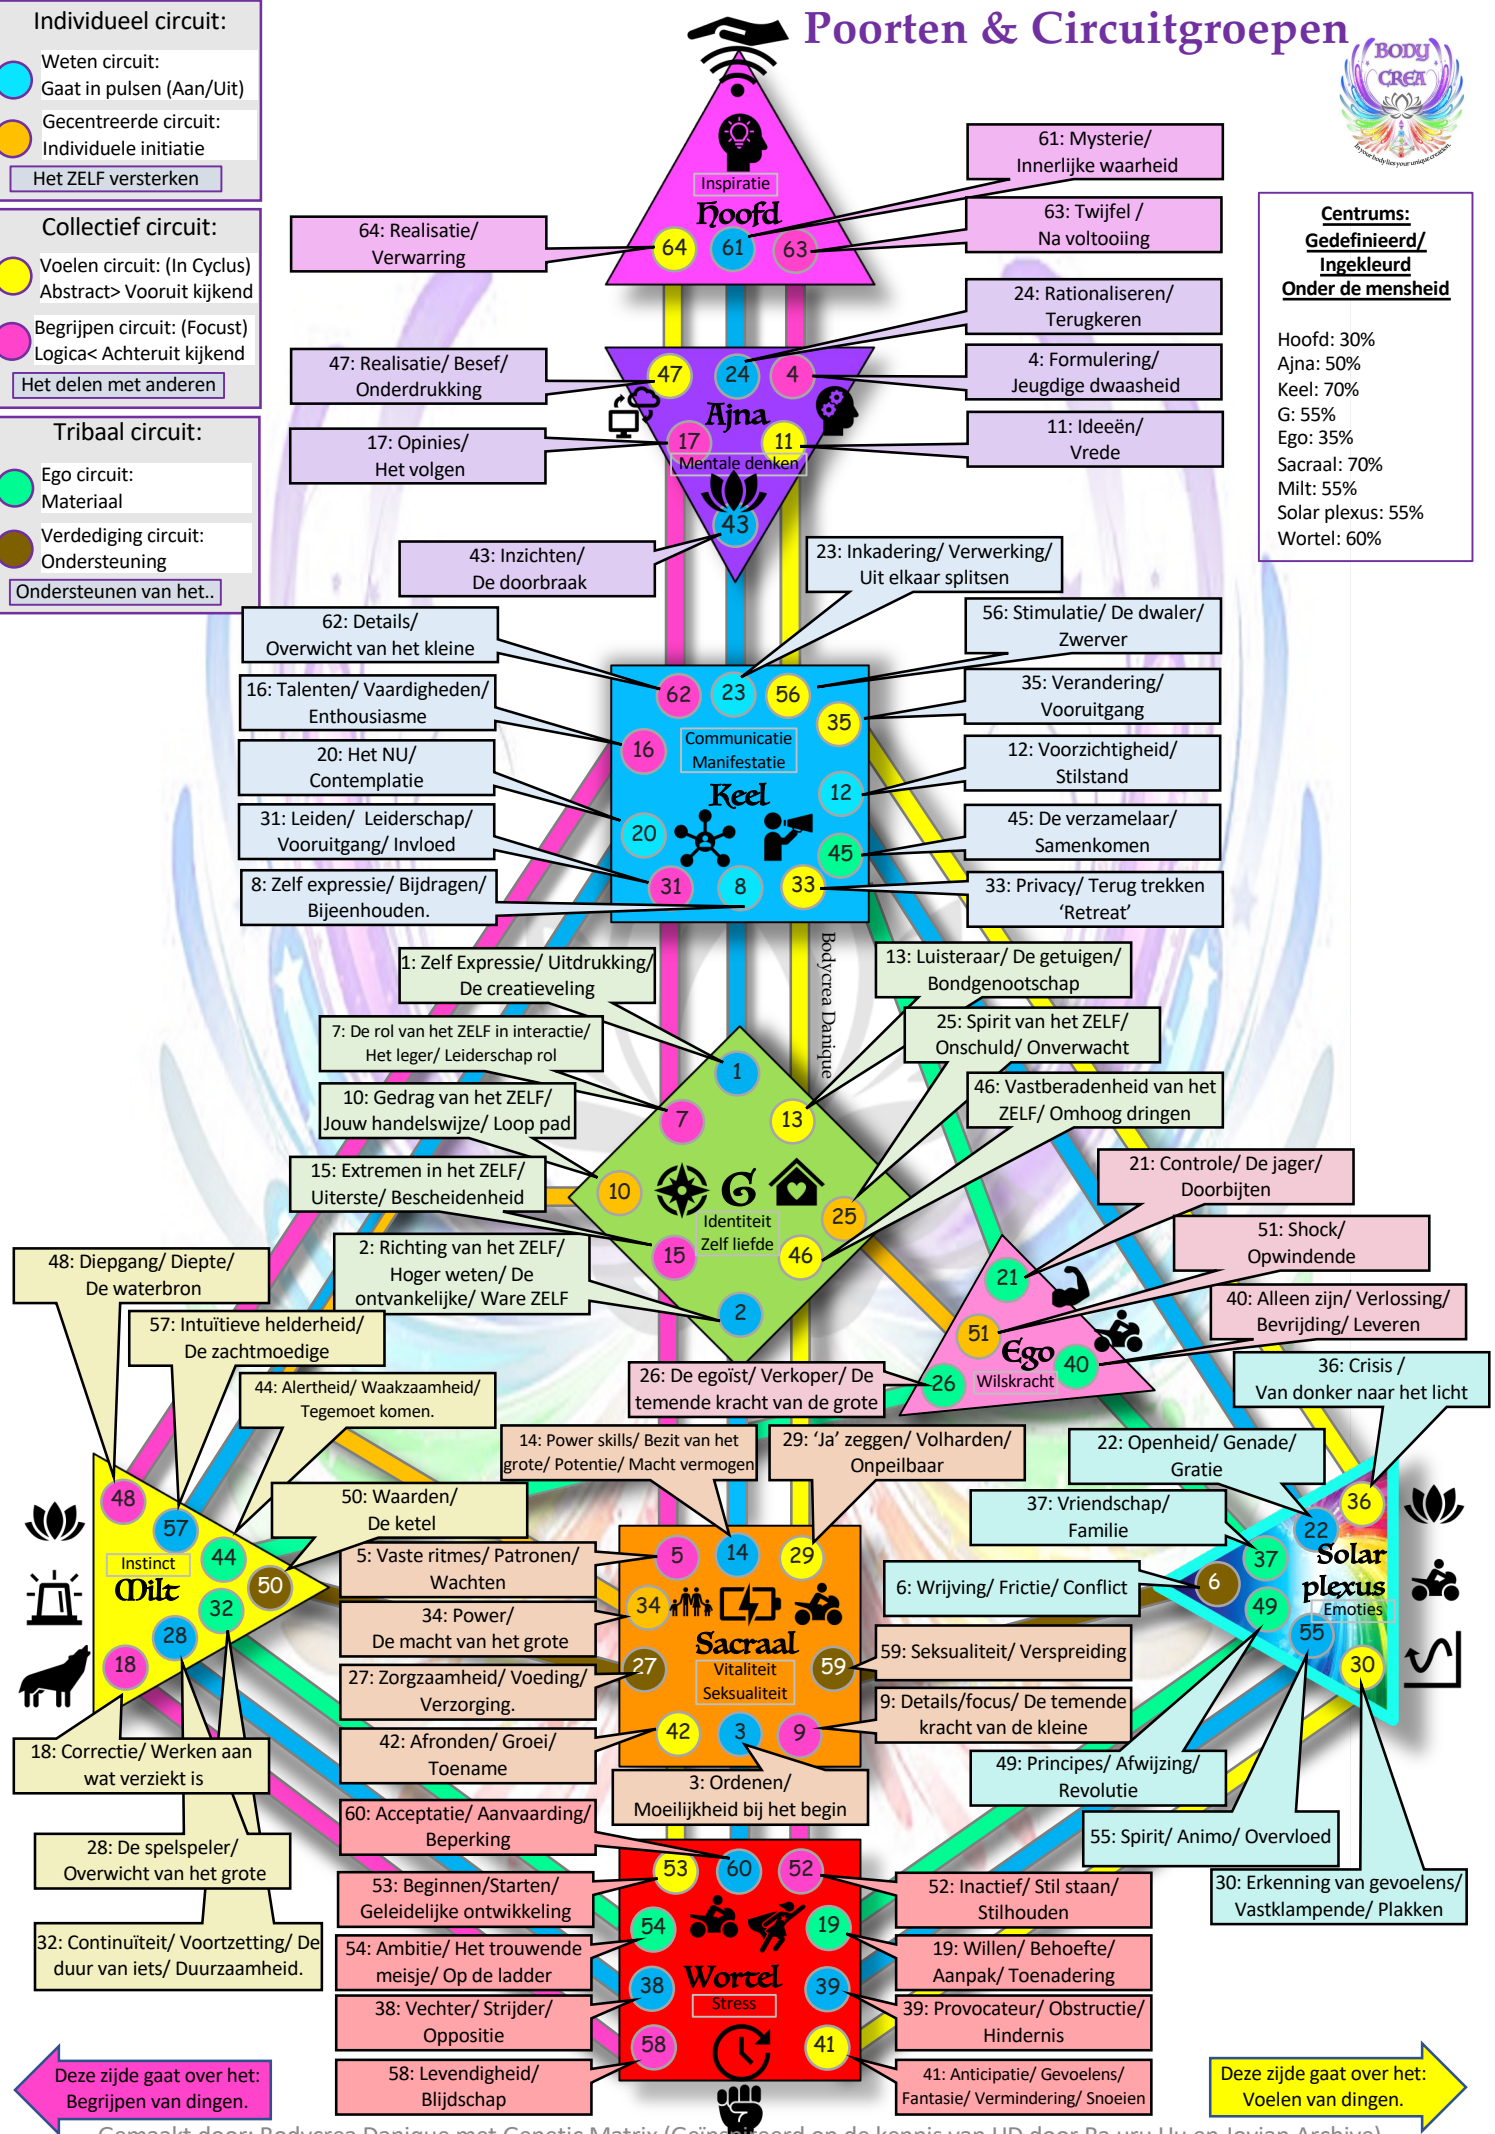

# Poorten & Circuitgroepen

**Individueel circuit:**

- Weten circuit: Gaat in puls (Aan/Uit)
- Gecentreerde circuit: Individuele initiatie
- Het ZELF versterken

**Collectief circuit:**

- Voelen circuit: (In Cyclus) Abstract > Vooruit kijkend
- Begrijpen circuit: (Focust) Logica < Achteruit kijkend
- Het delen met anderen

**Tribaal circuit:**

- Ego circuit: Materiaal
- Verdediging circuit: Ondersteuning
- Ondersteunen van het..

**Centrums:**  
**Gedefinieerd/ Ingekleurd**  
**Onder de mensheid**

Hoofd: 30%  
 Ajna: 50%  
 Keel: 70%  
 G: 55%  
 Ego: 35%  
 Sacraal: 70%  
 Milt: 55%  
 Solar plexus: 55%  
 Wortel: 60%

Deze zijde gaat over het: Begrijpen van dingen.

Deze zijde gaat over het: Voelen van dingen.